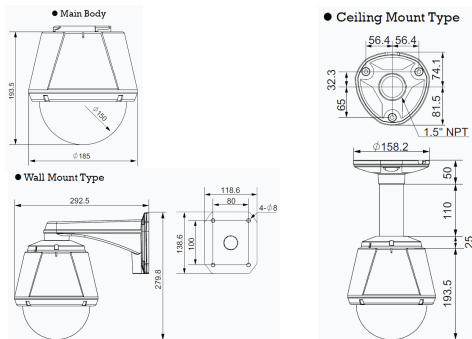

## EPT-27CN(27x Zoom), EPT-37CN(37x Zoom)

### Dimensions

(unit:mm)